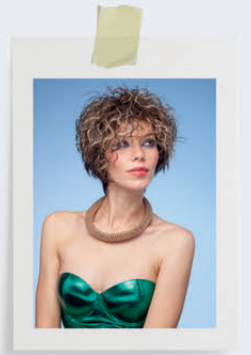

100%
HUMAN
HAIR

XENITA Hi

★★★★D

XENITA HI COLOURS

espresso mix, **darkchocolate mix**, chocolate mix,
mocca mix, **lightbernstein rooted**, sandyblonde rooted,
lighthoney rooted, champagne rooted

My steps in 25 years of success

PERUCCI

Perucci

*Perucci ist eine inspirierende und wegweisende Collection.
Die Next Generation Wigs waren von Anfang an ihrer Zeit ein paar Schritte voraus.
Mutig im Design, extravagant in der Präsentation. Blicken Sie mit uns auf eine kleine
Galerie der Glanzlichter aus 25 erfolgreichen Jahren Perucci!*